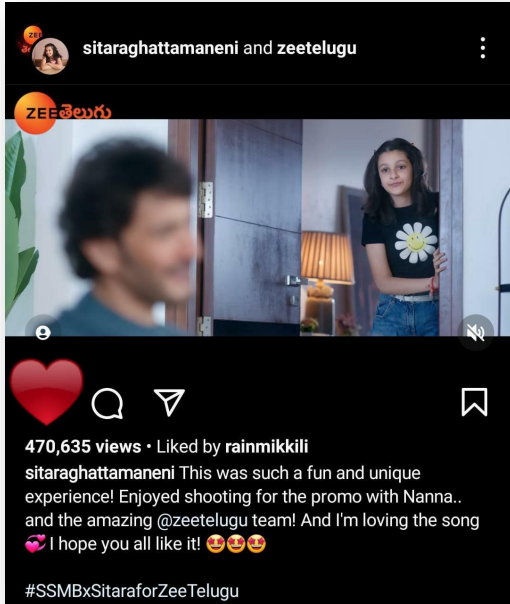

Results Of The Campaign

68% Engagement share across social media