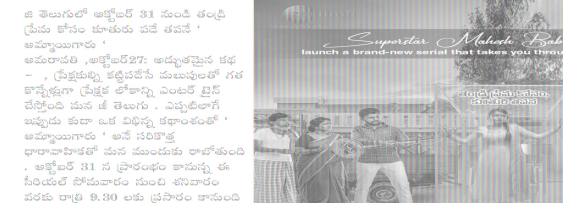

With more than 85+ Articles and PR value of 1M

జి తెలుగులో ఆక్టోబర్ 31 నుండి తండ్రి ప్రేమ కోసం కూతురు పడే తపనే ' అమ్మాయిగారు '
 అయిన ప్రజా సూర్యదేవ్ కూతురు రూపం . ఫుట్బింది , పెరిగింది దిబ్బన్న కుటుంబంలో అయినా తండ్రి అలవాటిని పునః ప్రమాణించాలకు దూరం అవుతుంది రూపం . అయితే గతంలో జరిగిన ఒక సంఘటనతో తన భార్యపై ఉన్న కోపాన్ని రూపం చూపుకుంటారు ప్రజా సూర్యదేవ్ . కానీ రూప మాత్రం ఎప్పటికైనా తండ్రి తన మమకారాన్ని అర్థం చేసుకుంటుంది ఎదురుచూస్తుంటుంది . మరోవైపు ప్రజా సూర్యదేవ్ కి కూడ భయంగా ఉంటారు . ' రాజు సూర్యదేవ్ వ్యవహారాలు మొత్తం దగ్గరం డి హనుకునేది రాజునే . అలాంటి రాజు , రూప మధ్య ఆన్టికల్లైన సంబంధం ఏర్పడుతుంది . అదే సమయంలో ఒక కీలకమైన మలుపుతో మొత్తం వ్యవహారం మారిపోతుంది . ఇలాంటి సమయంలో రాజు పాత వంటి

జి తెలుగులో ఆక్టోబర్ 31 నుండి తండ్రి ప్రేమ కోసం కూతురు పడే తపనే ' అమ్మాయిగారు '